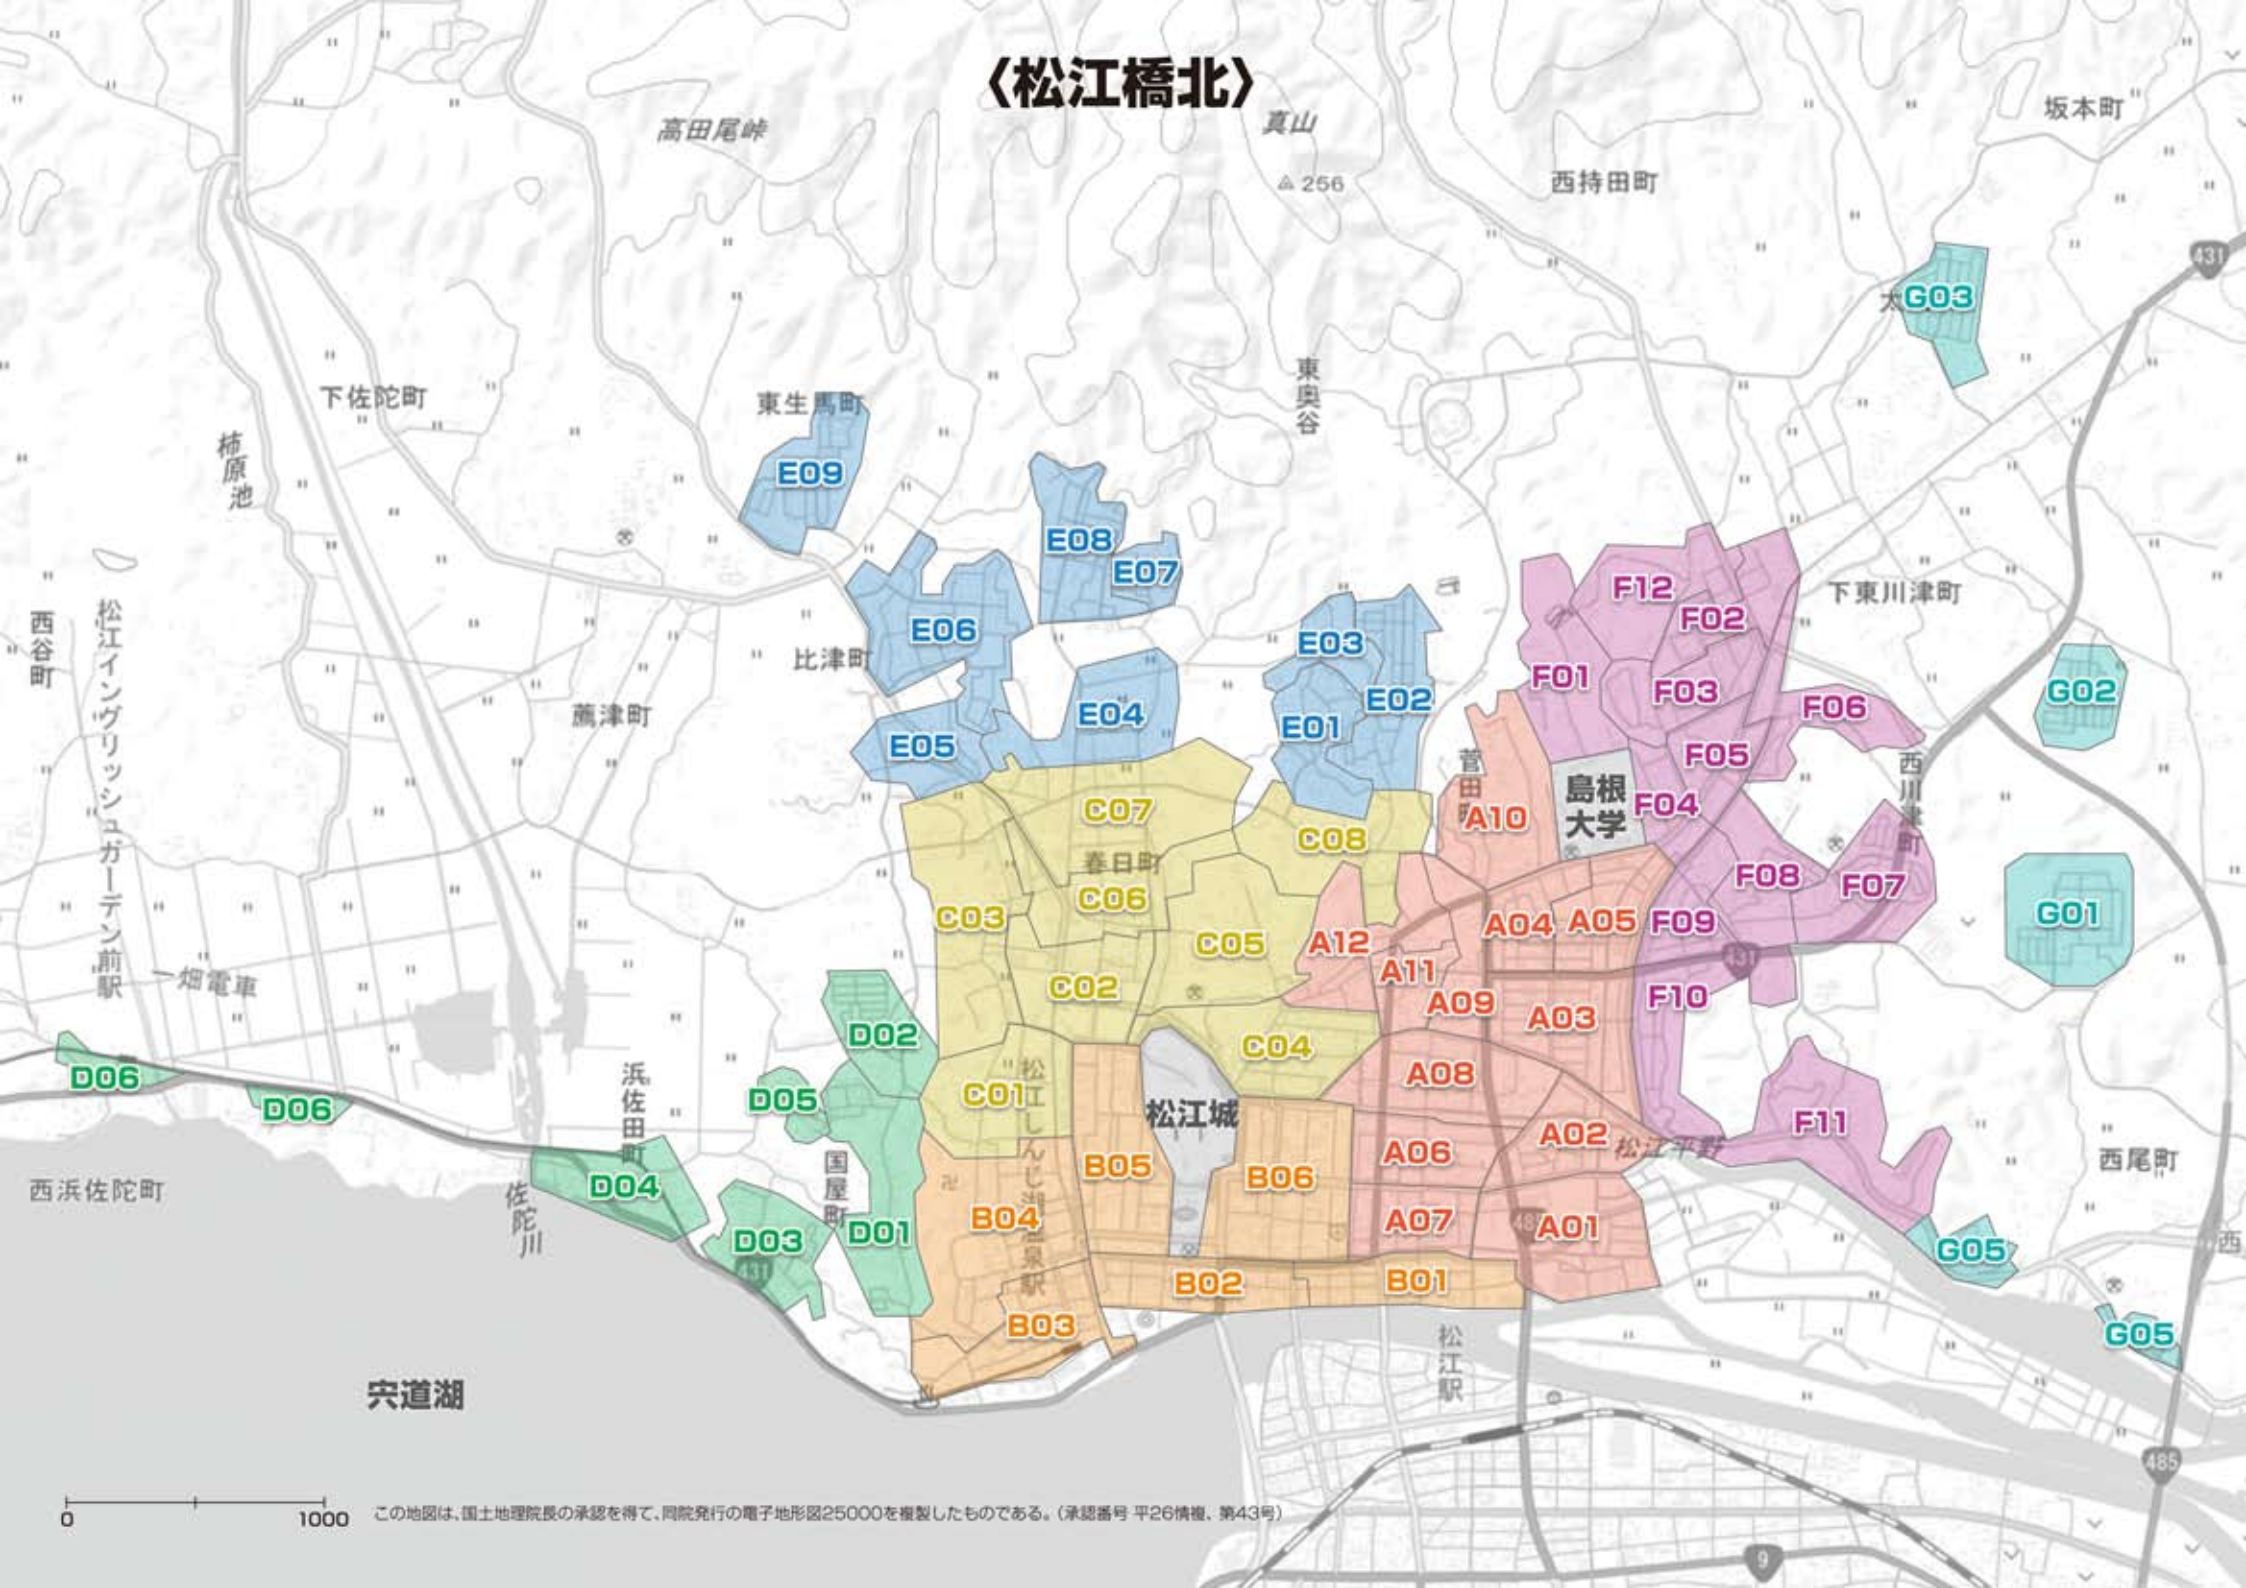

# 〈松江橋北〉

この地図は、国土院院長の承認を得て、同院発行の電子地形図25000を複製したものである。(承認番号 平26情機、第43号)

# 〈松江橋南〉

# 〈東出雲〉

この地図は、国土地理院長の承認を得て、同院発行の電子地形図25000を複製したものである。(承認番号 平26情復、第43号)

出雲市

高浜川

遙堪駅

高浜駅

川跡駅

武志駅

白枝③

渡橋南

今市①

今市②

今市③

大津①

大津③

大津④