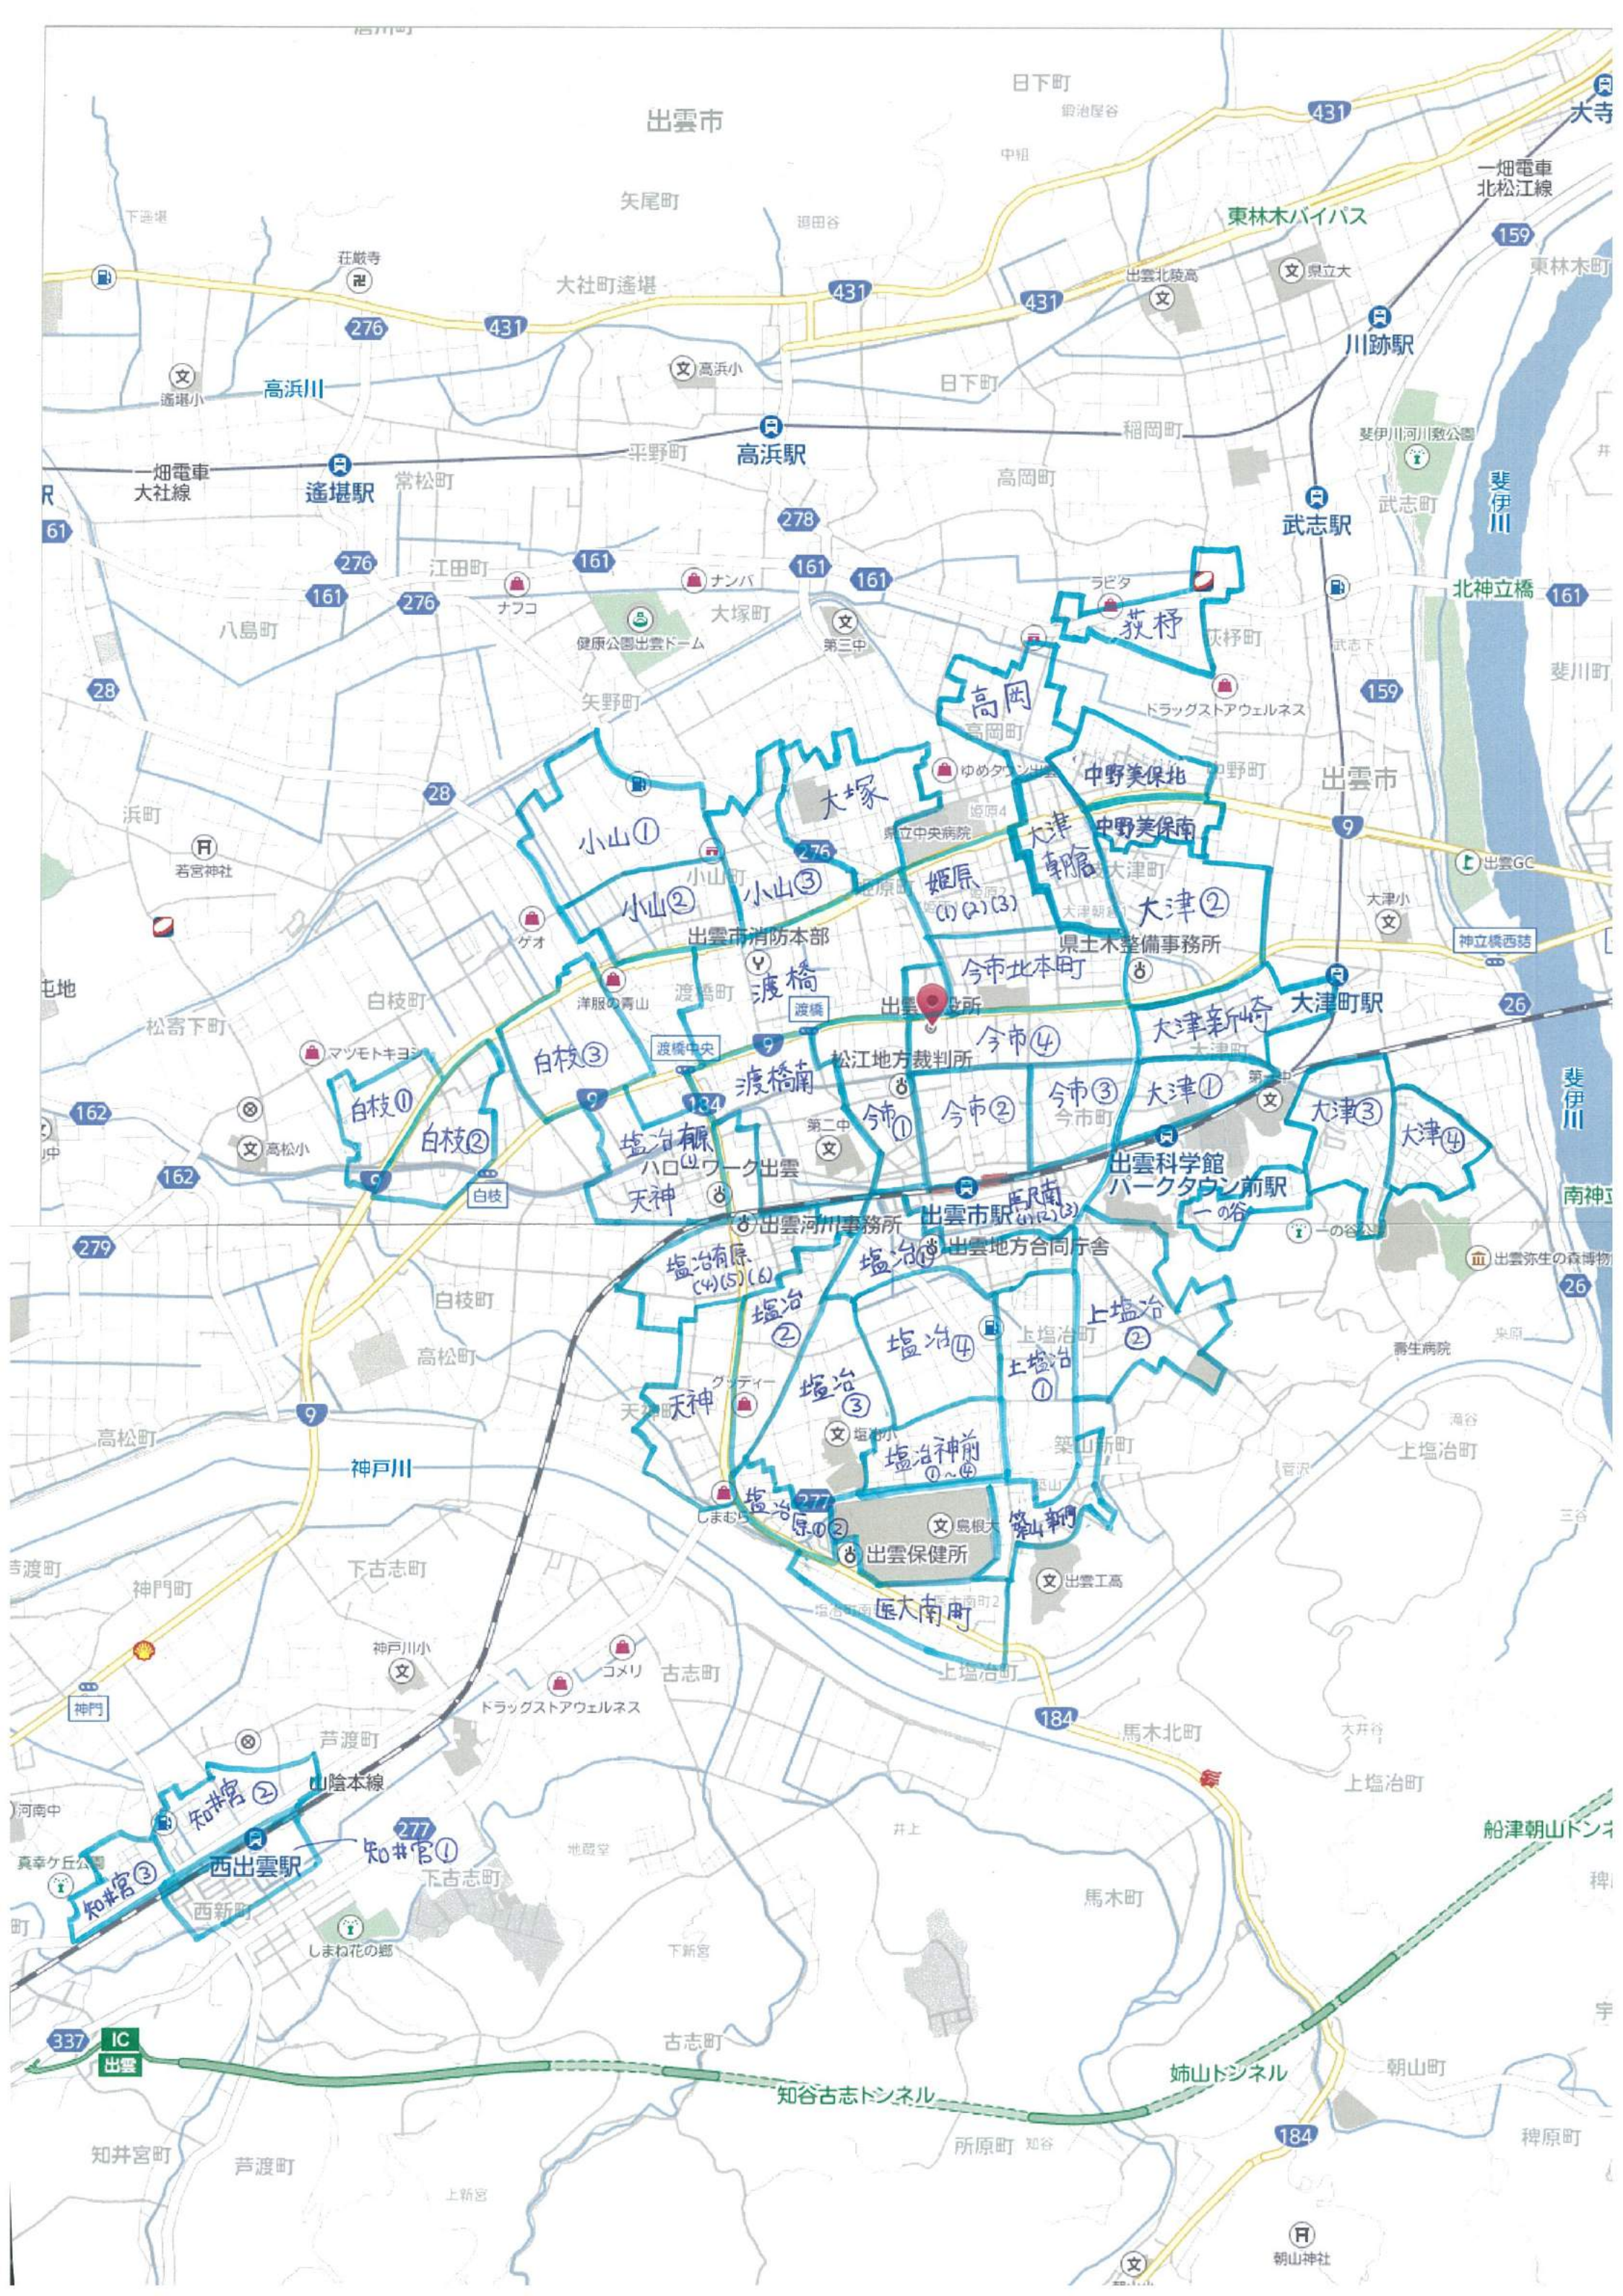

# 〈松江橋北〉

この地図は、国土院院長の承認を得て、同院発行の電子地形図25000を複製したものである。(承認番号 平26情機、第43号)

# 〈松江橋南〉

# 〈東出雲〉

この地図は、国土地理院長の承認を得て、同院発行の電子地形図25000を複製したものである。(承認番号 平26情復、第43号)

出雲市

高浜川

遙堪駅

高浜駅

川跡駅

武志駅

白枝③

渡橋南

今市①

今市②

今市③

大津①

大津③

大津④