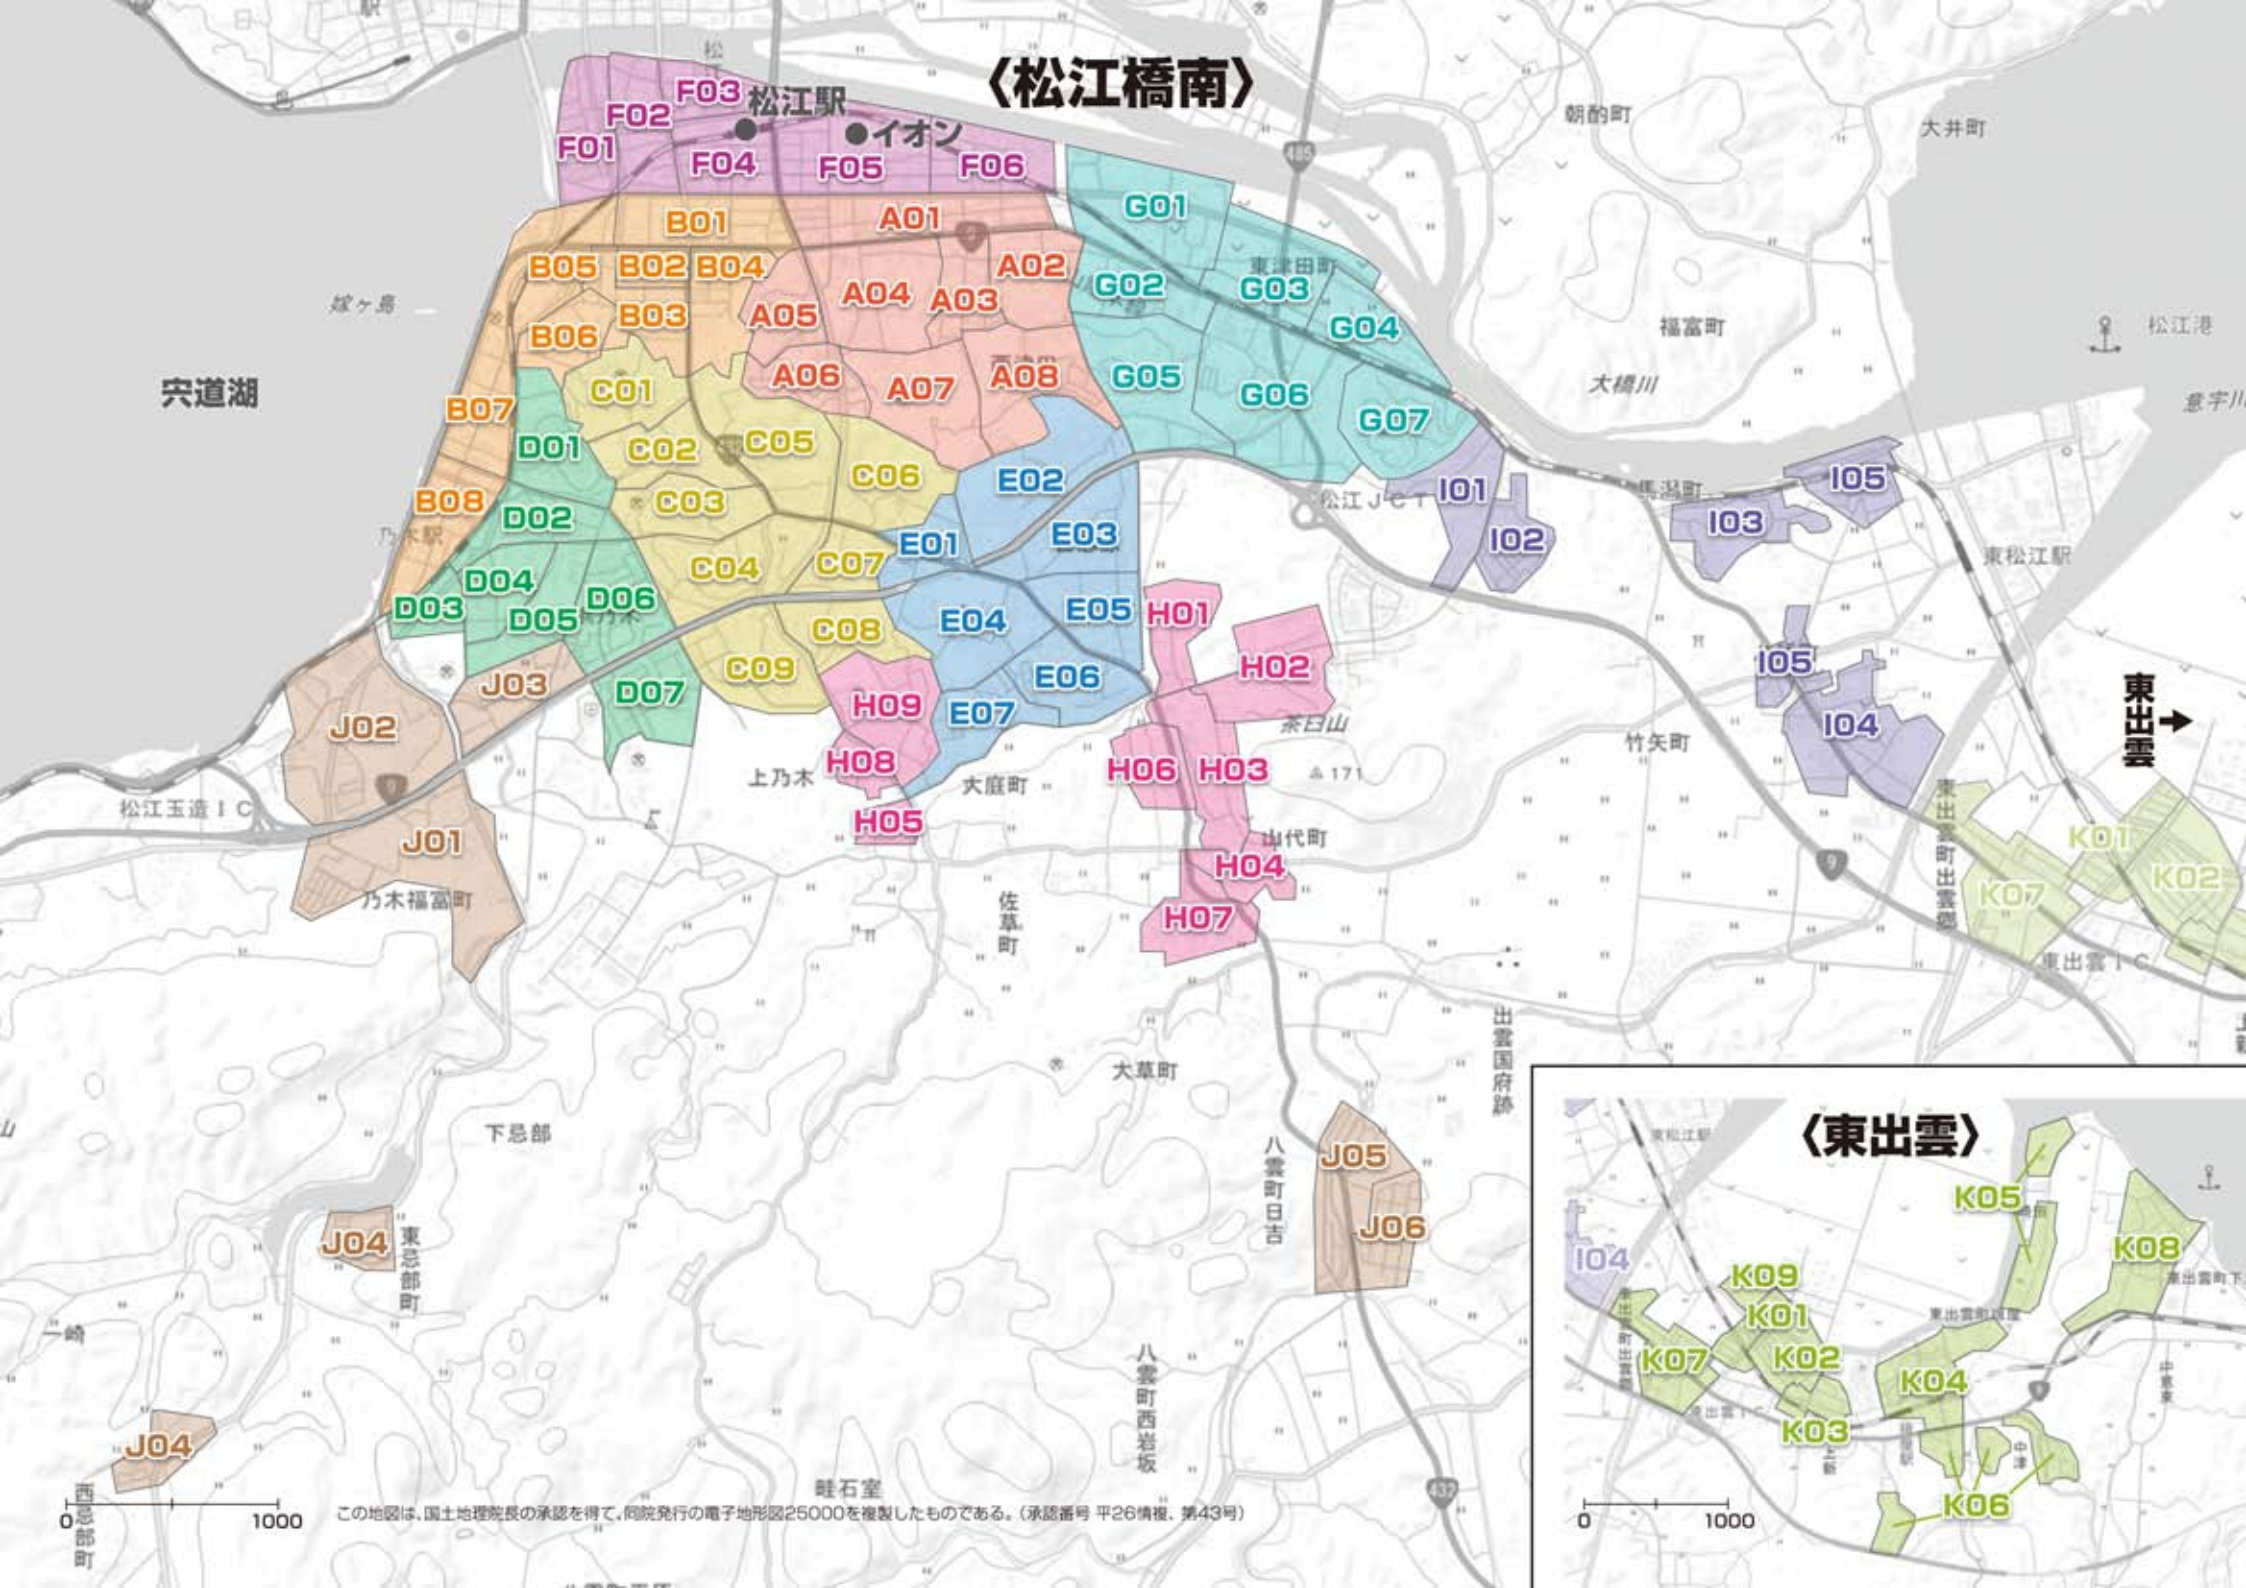

# 〈松江橋北〉

この地図は、国土院院長の承認を得て、同院発行の電子地形図25000を複製したものである。(承認番号 平26情機、第43号)

# 〈松江橋南〉

# 〈東出雲〉

この地図は、国土地理院長の承認を得て、同院発行の電子地形図25000を複製したものである。(承認番号 平26情復、第43号)

出雲市

高浜川

遙堪駅

高浜駅

川跡駅

武志駅

白枝③

渡橋南

今市①

今市②

今市③

大津①

大津③

大津④